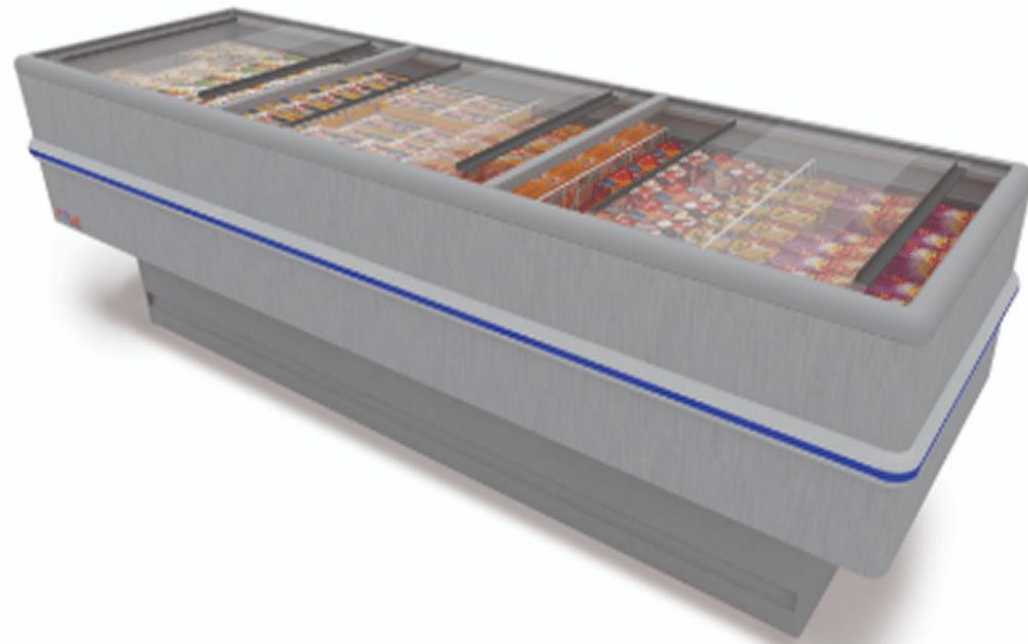

Ilhas e freezers

Ideal Máquinas

Produto

Ilha Polar inox 3,00m 220v

35