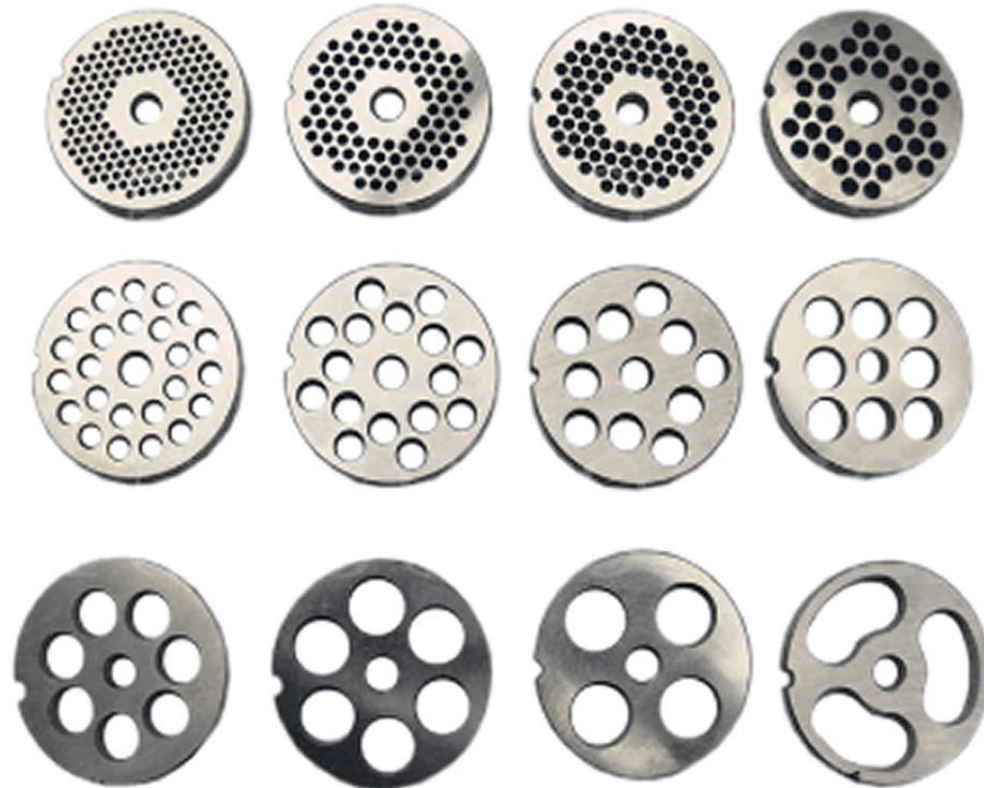

Acessórios

Produto

Bocal para picador de carne

Acessórios

Ideal Máquinas

Produto

Lamina serra fita

Acessórios

Produto

Navalha (cruzeta) picador
de carne

Acessórios

Produto

Disco para picador de carne

Acessórios

Produto

Gancho simples inox ou estanhados

Acessórios

Produto

Gancho giratório
estanhado

Acessórios

Ideal Máquinas

Produto

Suporte telescópico para freezer

23